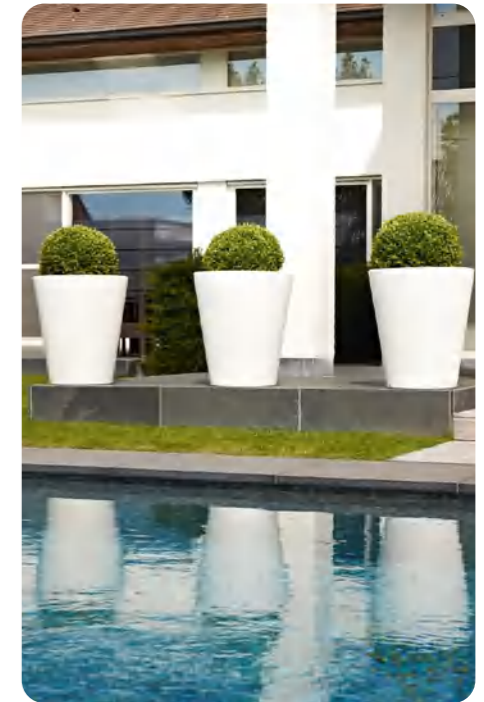

DE

Die Pflanzgefäße der Serie Otium werden aus qualitativ hochwertigem Kunststoff gefertigt, um die Farbechtheit garantieren zu können. Das Material ist vollständig recycelbar. Die doppelwandigen Pflanzgefäße schützen die Pflanzen vor Frost und Austrocknung. Dank des absperrbaren Entwässerungssystems eignen sich alle Pflanzgefäße dieser Serie sowohl für den Außen- als auch für den Innenbereich.

EN

Otium planters are made from a high-quality plastic to guarantee colour retention. The material is entirely recyclable. The double-walled pots protect the roots of the plant against frost and dehydration. A closable drainage system makes every planter ideal to use indoors or outdoors.

FR

Les bacs à plantes d'Otium sont fabriqués en matière plastique de qualité supérieure pour garantir le maintien des couleurs. Le matériau est entièrement recyclable. Les pots à double paroi protègent les racines contre le gel et la déshydratation. Et grâce au dispositif de drainage verrouillable, les bacs à plantes peuvent être tout aussi utilisés à l'intérieur qu'à l'extérieur.