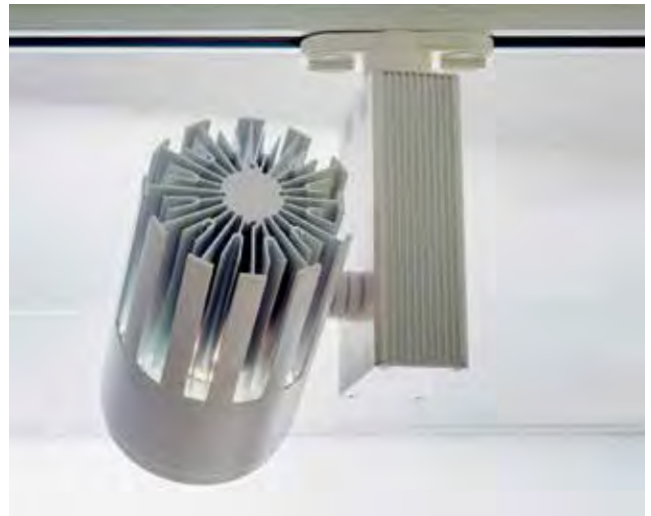

Optional Lighting System • Optionale Beleuchtung • Optionele verlichting
Système d'éclairage optionnel

We offer special LED Track Lighting that is CE and RoHS approved and has a UL approved LED driver.

Wir bieten Ihnen spezielle LED-Beleuchtung an.
Mit CE- und RoHS-Zertifizierung und einen LED-Treiber mit UL-Zulassung.

We bieden u speciale LED Rail Verlichting aan die CE-en RoHS goedgekeurd is en een UL goedgekeurde LED driver heeft.

Nous offrons un rail d'éclairage LED spécial qui correspond aux critères CE et RoHS et qui a un driver LED conforme à UL.

Please refer to the Specifications on the back page of this brochure for more details.

Alle Spezifikationen und Details finden sie nochmals auf der Rückseite dieser Broschüre.

Voor meer details kunt u de specificaties bekijken op de achterzijde van deze brochure.

Merci de consulter les spécifications sur la dernière page de cette brochure pour plus de détails.