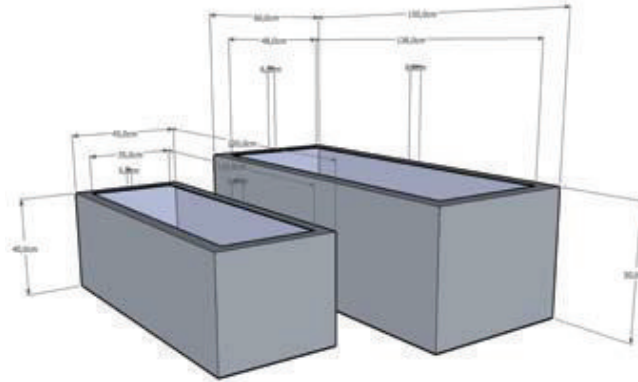

- E1040-S1-01 L
- E1040-S1-03 L
- E1060-S1-01 M
- E1060-S1-03 M
- E1061-S1-01 S
- E1061-S1-03 S

E1040 H 97 | Ø 112

E1060 H 85 | Ø 98

E1061 H 73 | Ø 83

Jumbo Bowl

Set of 3

- E1044-S3-01
- E1044-S3-03

H 27 | Ø 110

H 22 | Ø 85

H 17 | Ø 70

Jort

Set of 1

- E1125-S1-01 XL
- E1125-S1-03 XL
- E1126-S1-01 L
- E1126-S1-03 L

E1125 H 75 | L 150 | W 60

E1126 H 60 | L 120 | W 45

16 | Jumbo XXL Fiberstone