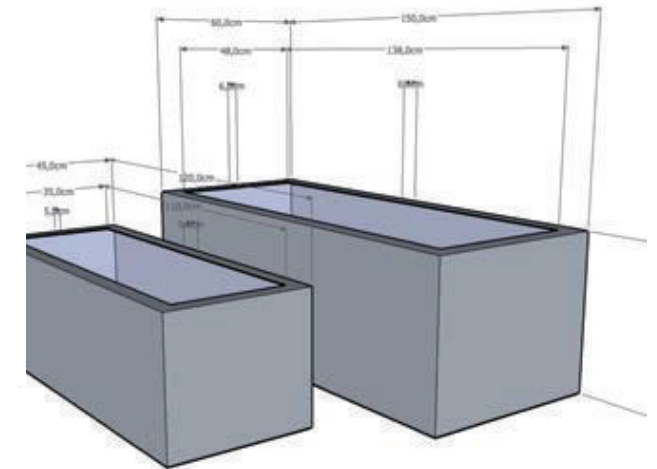

E1122-S1-01, page 18

City bowl

Set of 1

- E1165-S1-01-M
- E1166-S1-01-L
- E1167-S1-01-XL

Jort

Set of 1

- E1127-S1-01 M
- E1127-S1-03 M
- E1128-S1-01 S
- E1128-S1-03 S

E1127 H 50 | L 150 | W 60
E1128 H 40 | L 120 | W 45