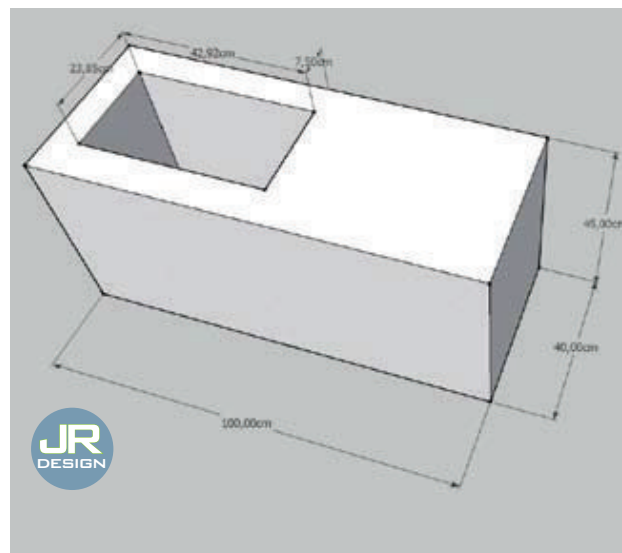

Jumbo seating

Set of 1

■ E1122-S1-01
■ E1122-S1-03

H 47,5 | L 140 | W 140
Plant space 70 x 70

E1123-S1-01, E1122-S1-03, page 16

Jort Seating S

Set of 1

VANAF
FEBRUARI
leverbaar